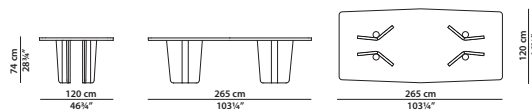

marmo Grand Antique D'Aubert spazzolato
brushed Grand Antique D'Aubert marble

150 x 150 h45 - 58½ x 58½ h17½"

Tavolino. Small table.

240 x 120 h74 - 93½ x 46¾ h28¾"

Tavolo. Table.

265 x 120 h74 - 103¼ x 46¾ h28¾"

Tavolo. Table.

305 x 130 h74 - 119 x 50¾ h28¾"

Tavolo. Table.