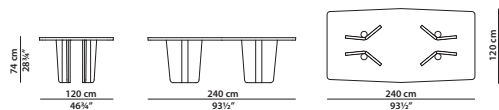

marmo Grand Antique D'Aubert spazzolato
brushed Grand Antique D'Aubert marble

150 x 150 h45 - 58½ x 58½ h17½"

Tavolino. Small table.

240 x 120 h74 - 93½ x 46¾ h28¾"

Tavolo. Table.

265 x 120 h74 - 103¼ x 46¾ h28¾"

Tavolo. Table.

305 x 130 h74 - 119 x 50¾ h28¾"

Tavolo. Table.